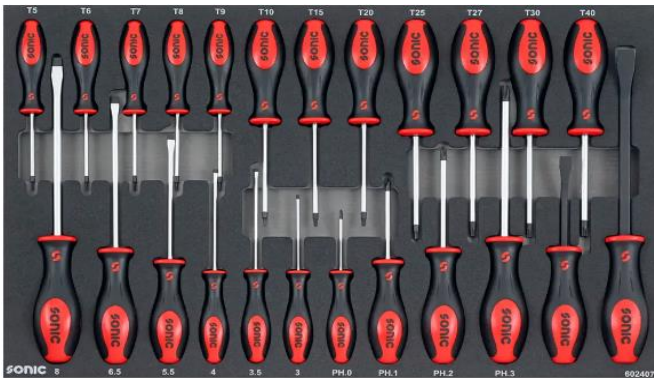

030 724977

Verkfæravagn Sonic Next S9 249 stk verkfæri

Mottustærð 570x370mm

313902

602104

602407

604309

602209