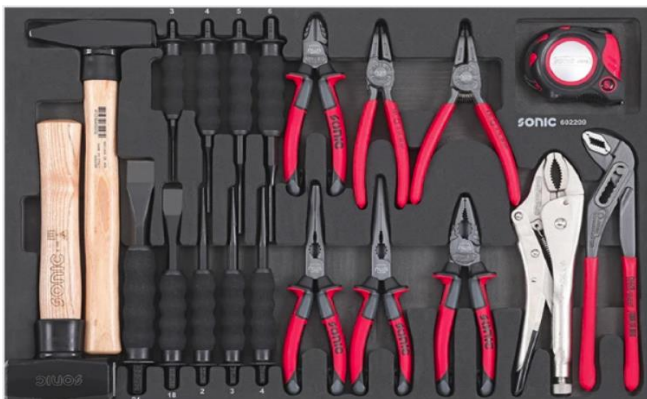

030 601207

MOTTUR STÆRÐ 570X370MM

030 601404

030 601705

030 601907

030 602103

030 602209

030 602302