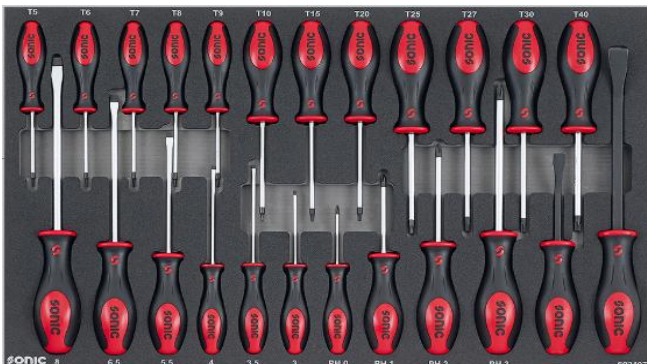

030 601207

MOTTUR STÆRÐ 570X370MM

030 601404

030 601705

030 601907

030 602103

030 602209

030 602302