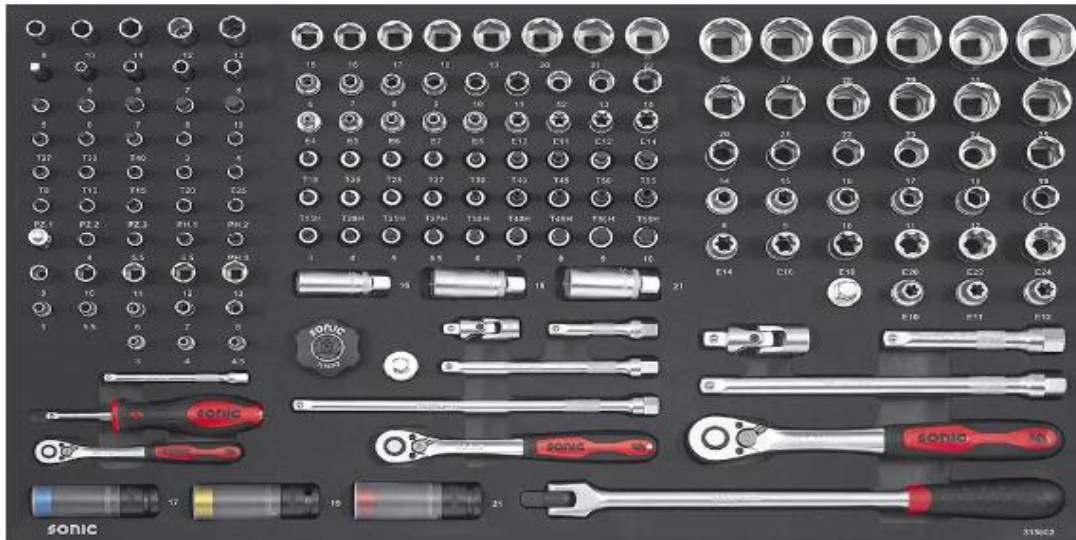

MOTTUR STÆRÐ 745X435