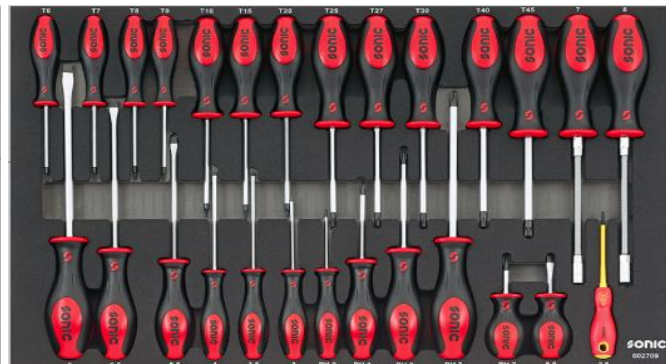

MOTTUR STÆRÐ 570X370MM

030 602709