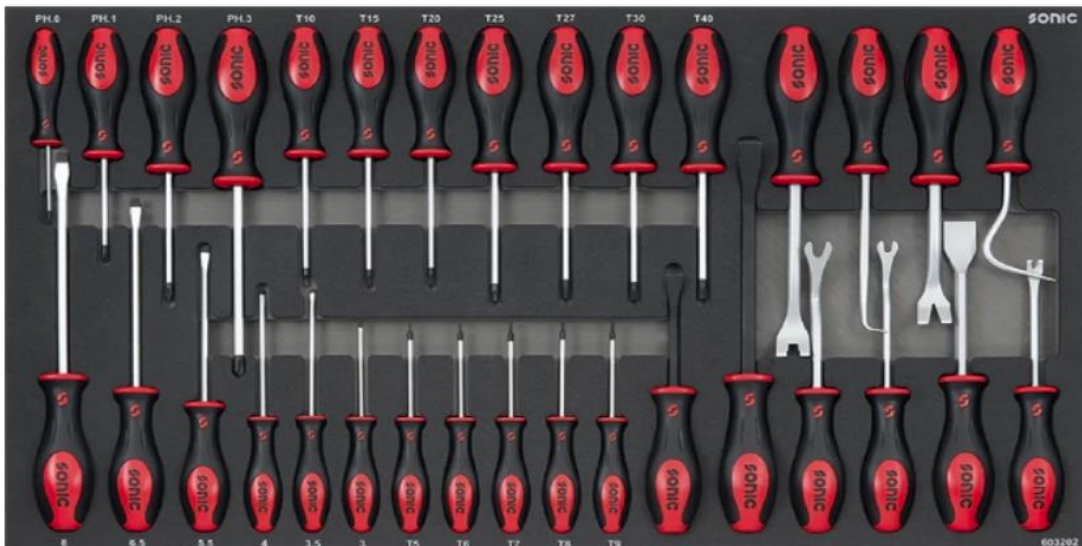

MOTTUR STÆRÐ 745X435

030 315602

030 602411

030 603202