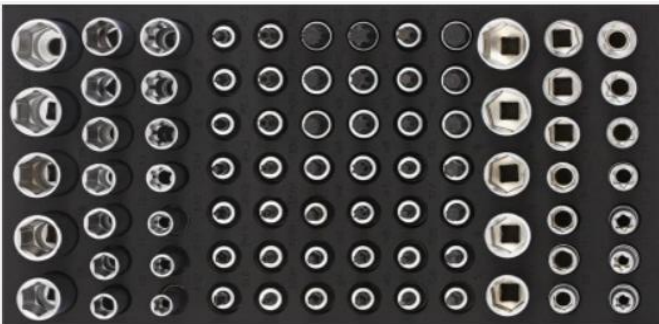

030 208001 3/8" 80 stk