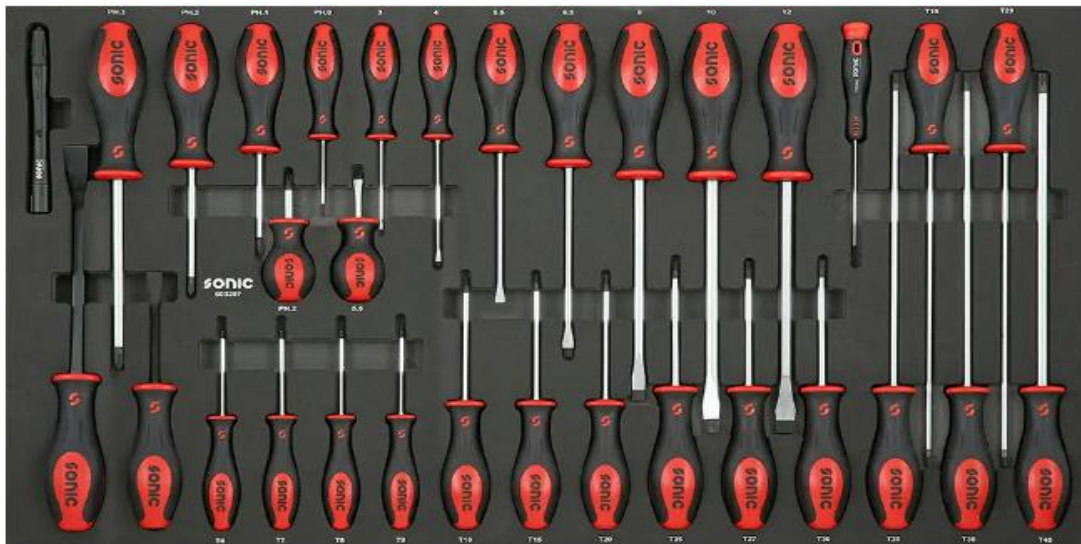

MOTTUR STÆRÐ 745X435

030 603207